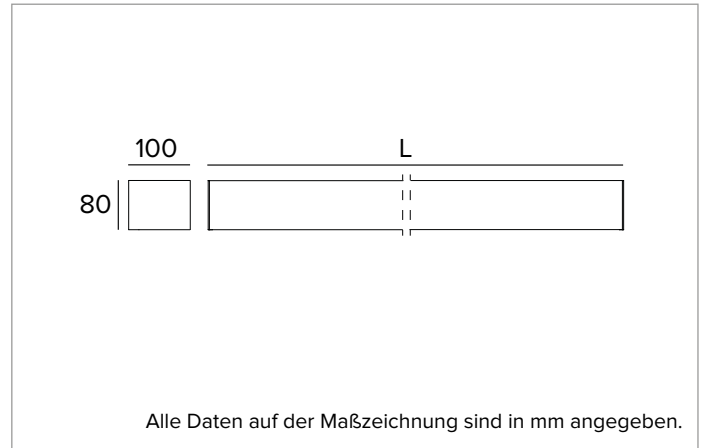

T023MY830ELPW | LOGICO EASY Stand Alone 100 - OPAL HO

Lineare LED-Leuchte, Einzelmontage für Deckenanbau- oder Pendelmontage

	3000K	H(m)	D(m)	E _{max} (lx)		
	Ra80		109°			
	Fixture Power	49W	1	2.82	1617	
	Source Flux	4499lm	2	5.64	404	
	Fixture Flux	4499lm	3	8.46	180	
	Efficacy	92lm/W	4	11.28	101	
G0301A	I _{max} =359cd/klm	I _{max}	1617cd	5	14.10	65

Abstrahlung: DIREKT

Optik: REFLEKTOR

Optische Effizienz: 100%

Leuchten-Lichtstrom: 4499lm

Lichtausbeute: 92lm/W

Fotobiologische Sicherheit: Risikogruppe 0 (RG 0 = kein Risiko)

MECHANISCHE MERKMALE

Gehäuse aus lackiertem stranggepresstem Aluminium mit 100mm Breite und Endkappen aus Polycarbonat. Obere Abdeckung aus weißem PVC.